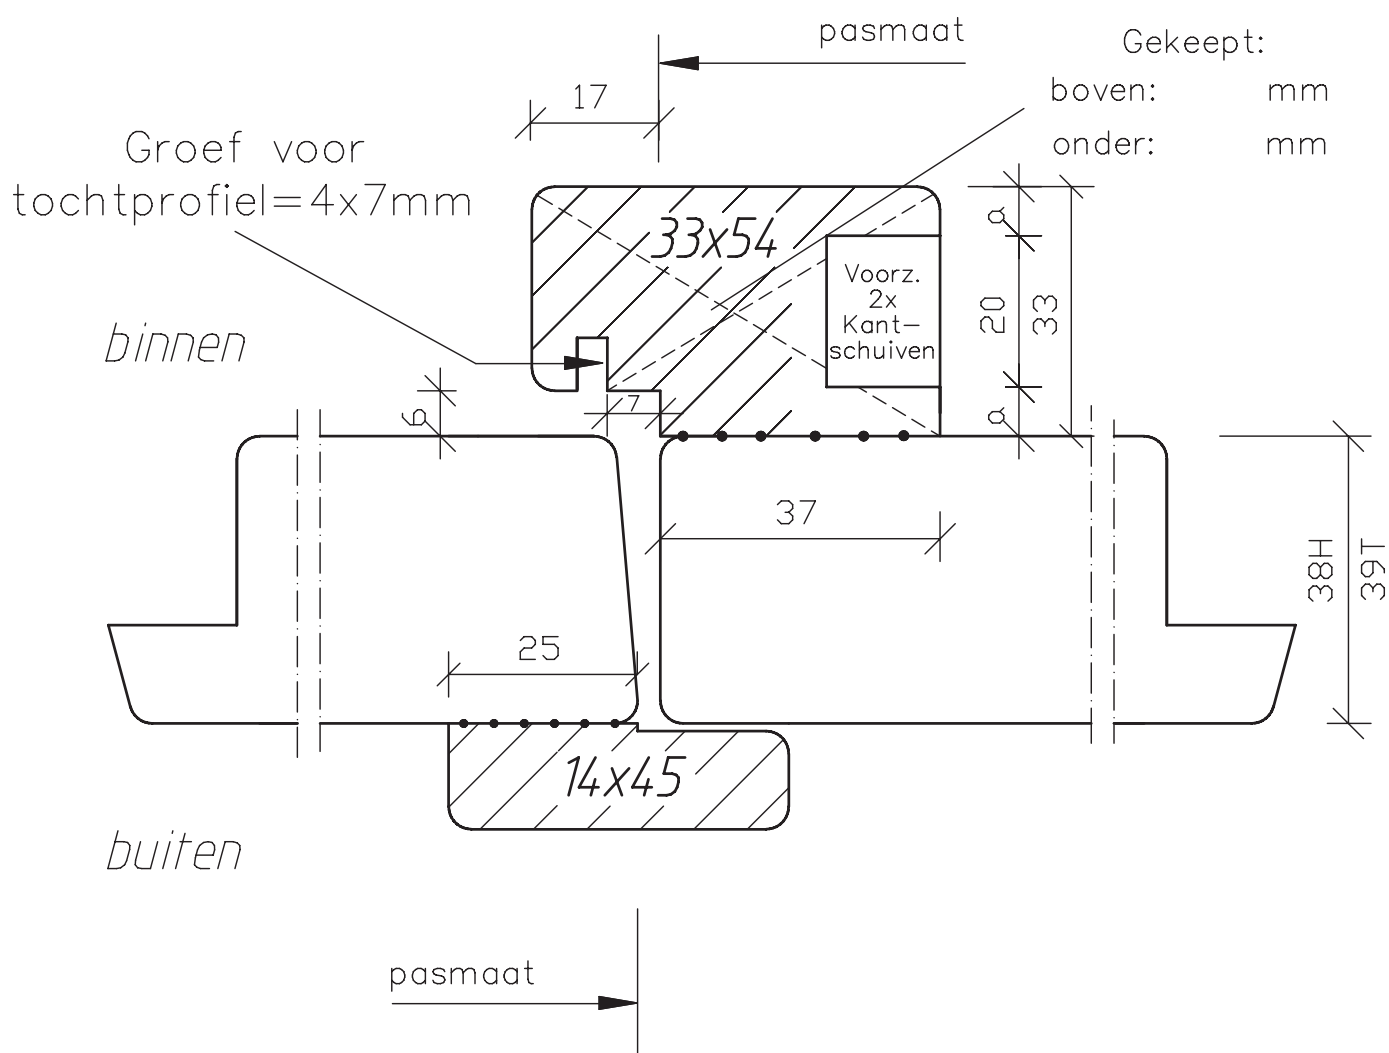

Loop deur  
L3

Vaste deur  
R4

	dubbele deuren, doorsnede sluitstijlen	Blad:
maten in mm		14
mei 2006	38/39mm dik buitendraaiend	

Loop deur  
L3

Vaste deur  
R4

	dubbele deuren, doorsnede sluitstijlen	Blad: 14 zk
maten in mm		
mei 2006	38/39mm dik buitendraaiend	

Loop deur  
L3

Vaste deur  
R4

**Deurenfabriek  
Suselbeek b.v.**

maten  
in mm

mei  
2006

dubbele deuren,  
doorsnede  
sluitstijlen

38/39mm dik  
buitendraaiend

Blad:

18

Loop deur  
L3

Vaste deur  
R4

	dubbele deuren, doorsnede Ergo-Duo	Blad:
maten in mm		974
juni 2013	38/39mm dik buitendraaiend	