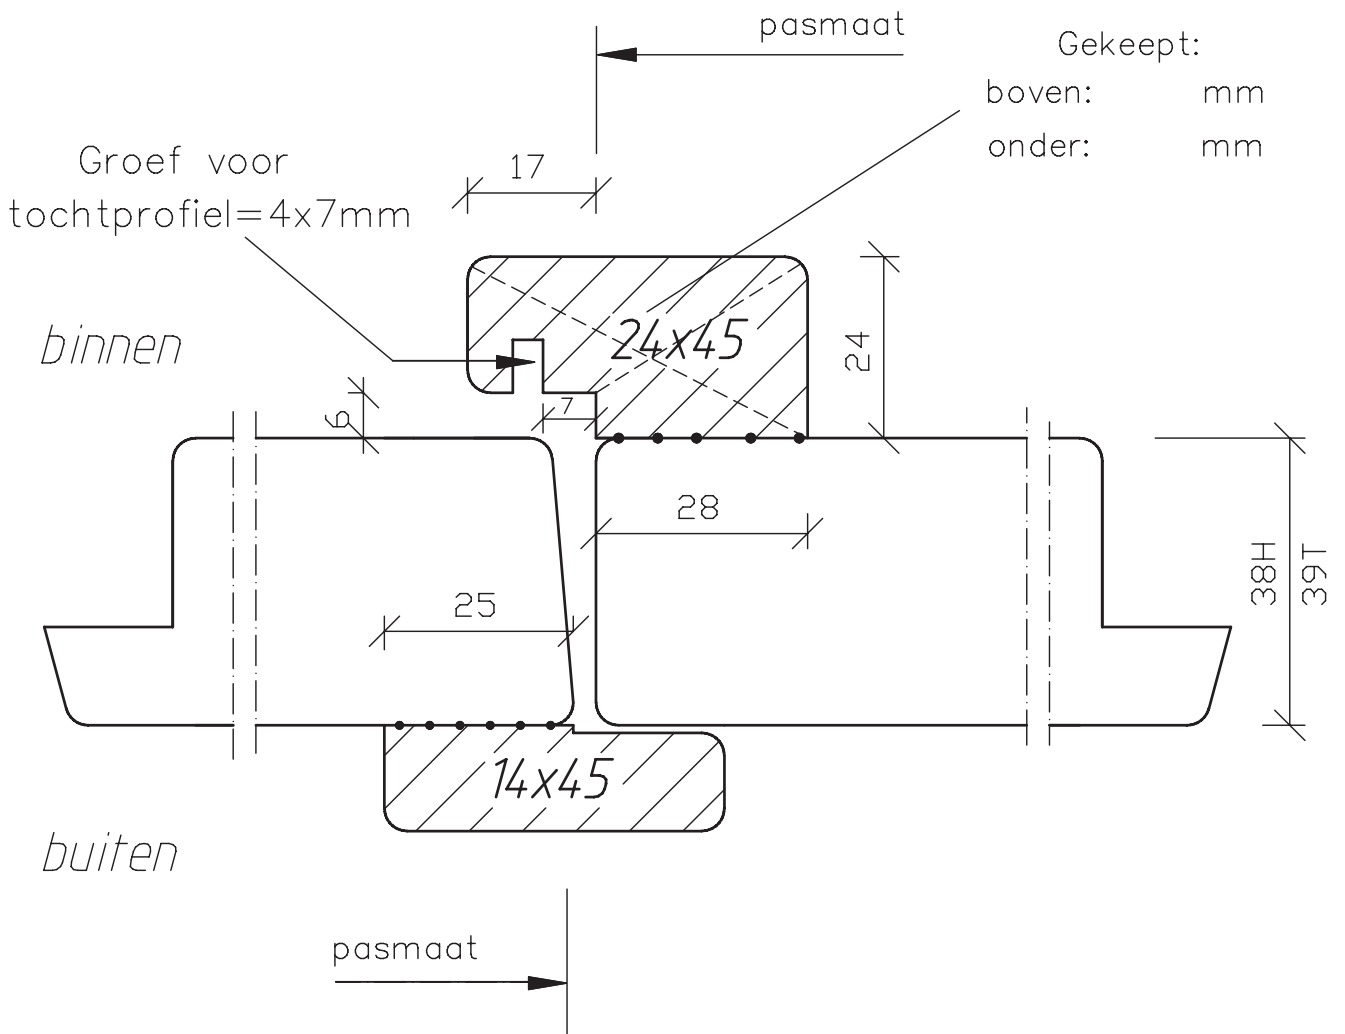

Loop deur  
L3

Vaste deur  
R4

	dubbele deuren, doorsnede sluitstijlen	Blad:
maten in mm		14
mei 2006	38/39mm dik buitendraaiend	

Loop deur  
L3

Vaste deur  
R4

	dubbele deuren, doorsnede sluitstijlen	Blad: 14 zk
maten in mm		
mei 2006	38/39mm dik buitendraaiend	

Loop deur  
L3

Vaste deur  
R4

**Deurenfabriek  
Suselbeek b.v.**

maten  
in mm

mei  
2006

dubbele deuren,  
doorsnede  
sluitstijlen

38/39mm dik  
buitendraaiend

Blad:

18

Loop deur  
L3

Vaste deur  
R4

	dubbele deuren, doorsnede Ergo-Duo	Blad:
maten in mm		974
juni 2013	38/39mm dik buitendraaiend	