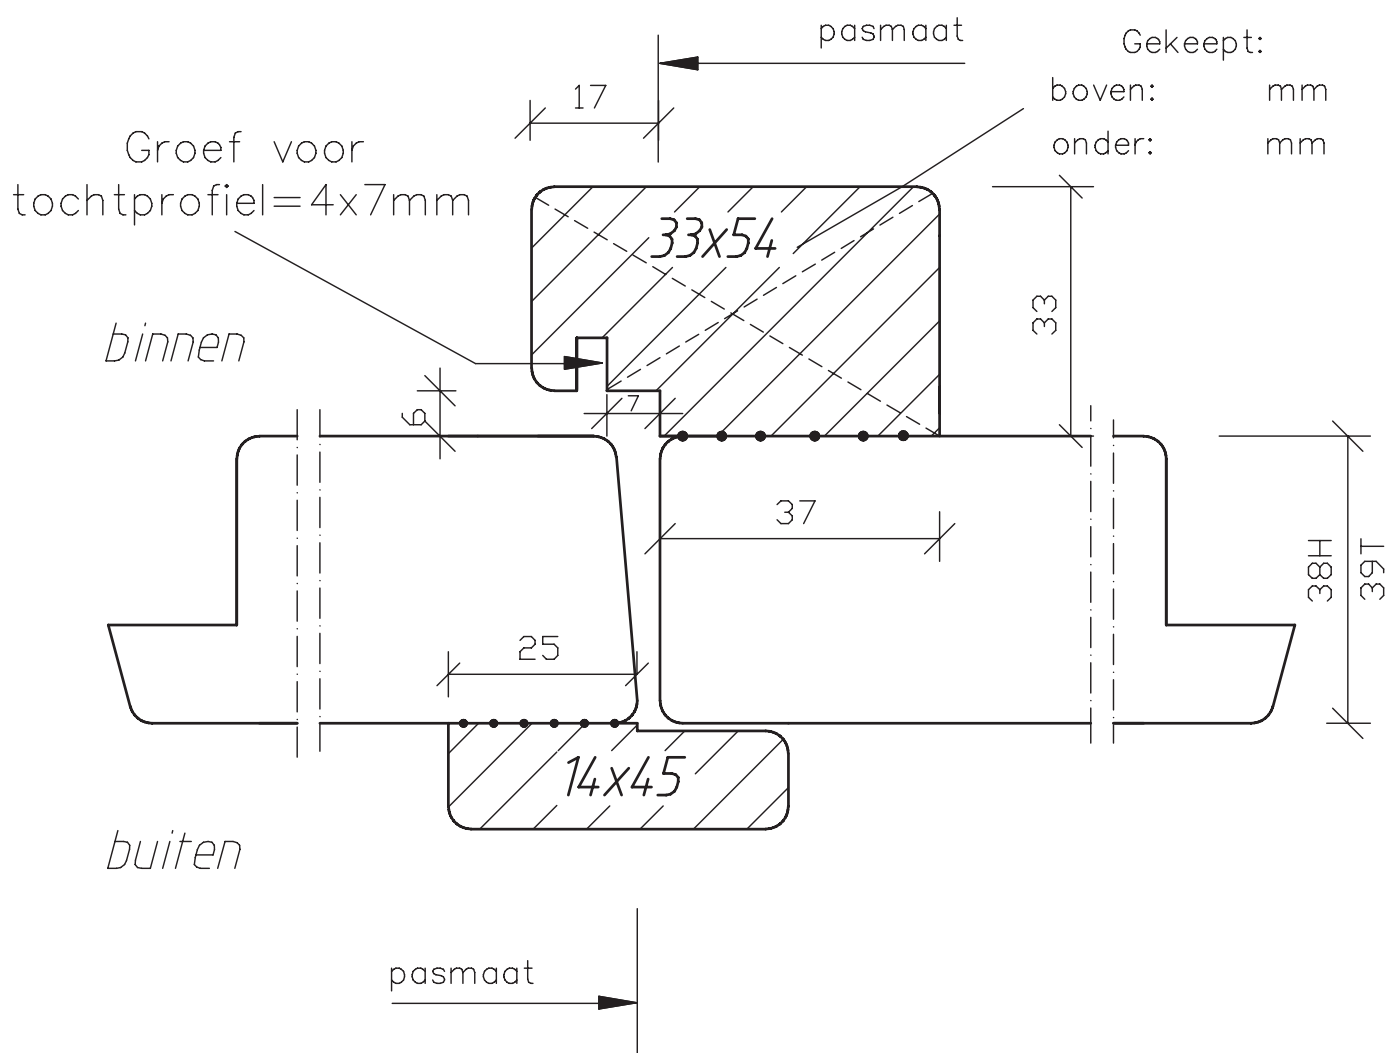

Loop deur  
L3

Vaste deur  
R4

	dubbele deuren, doorsnede sluitstijlen	Blad:
maten in mm		14
mei 2006	38/39mm dik buitendraaiend	

Loop deur  
L3

Vaste deur  
R4

	dubbele deuren, doorsnede sluitstijlen	Blad: 14 zk
maten in mm		
mei 2006	38/39mm dik buitendraaiend	

Loop deur  
L3

Vaste deur  
R4

**Deurenfabriek  
Suselbeek b.v.**

maten  
in mm

mei  
2006

dubbele deuren,  
doorsnede  
sluitstijlen

38/39mm dik  
buitendraaiend

Blad:

18

Loop deur  
L3

Vaste deur  
R4

	dubbele deuren, doorsnede Ergo-Duo	Blad:
maten in mm		974
juni 2013	38/39mm dik buitendraaiend	