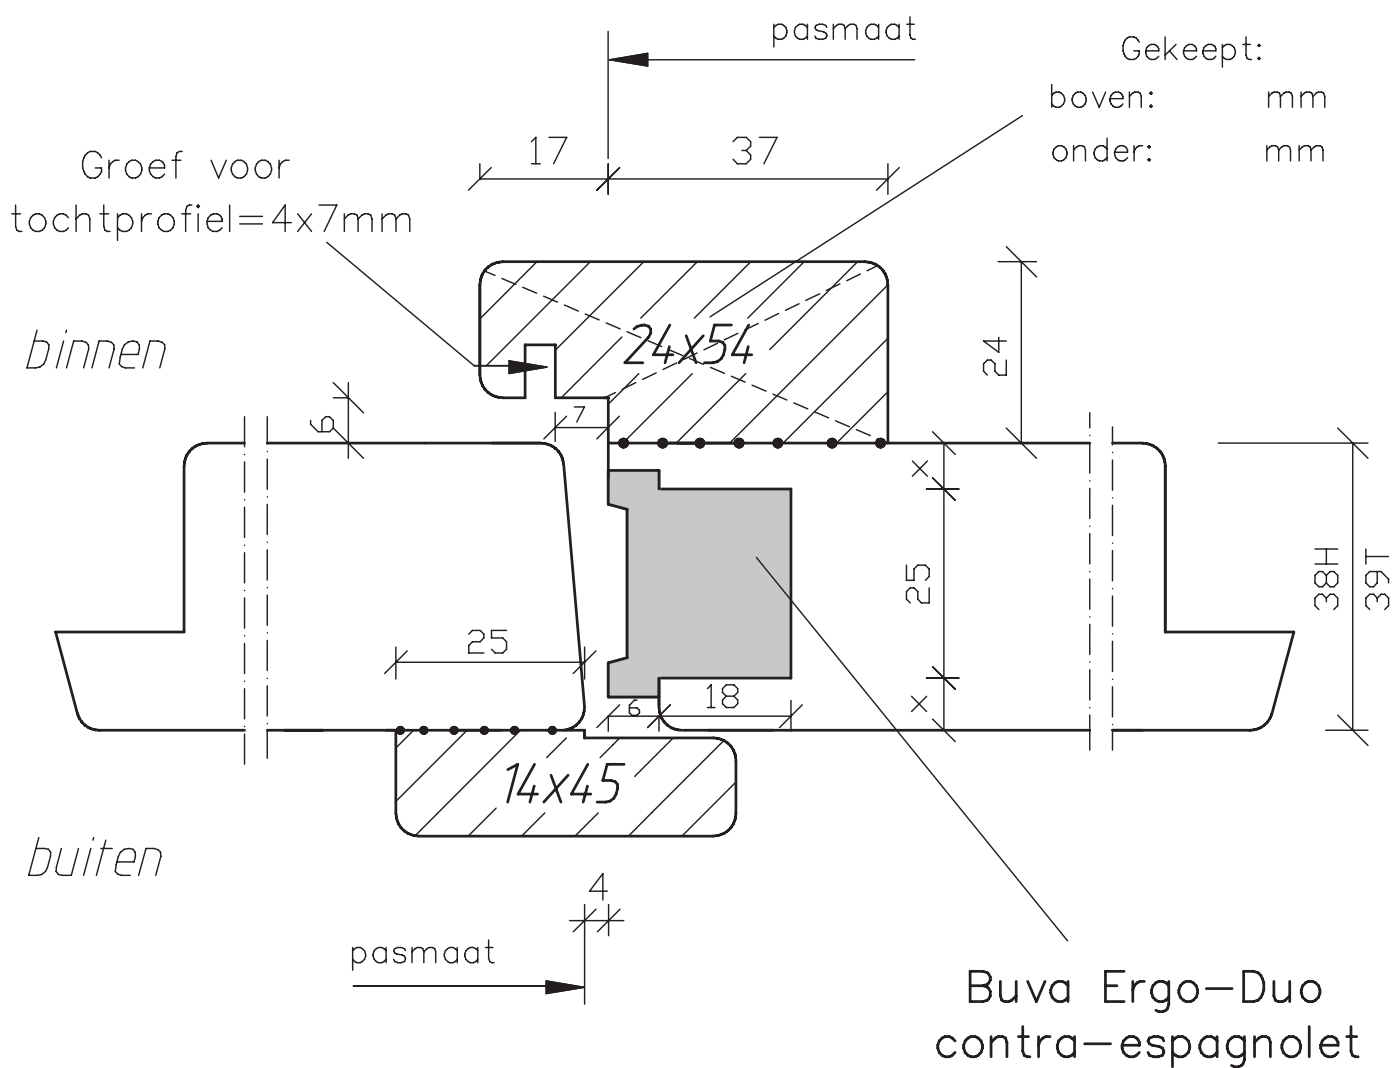

Loop deur  
L3

Vaste deur  
R4

	dubbele deuren, doorsnede sluitstijlen	Blad:
maten in mm		14
mei 2006	38/39mm dik buitendraaiend	

Loop deur  
L3

Vaste deur  
R4

	dubbele deuren, doorsnede sluitstijlen	Blad: 14 zk
maten in mm		
mei 2006	38/39mm dik buitendraaiend	

Loop deur  
L3

Vaste deur  
R4

**Deurenfabriek  
Suselbeek b.v.**

maten  
in mm

mei  
2006

dubbele deuren,  
doorsnede  
sluitstijlen

38/39mm dik  
buitendraaiend

Blad:

18

Loop deur  
L3

Vaste deur  
R4

	dubbele deuren, doorsnede Ergo-Duo	Blad:
maten in mm		974
juni 2013	38/39mm dik buitendraaiend	